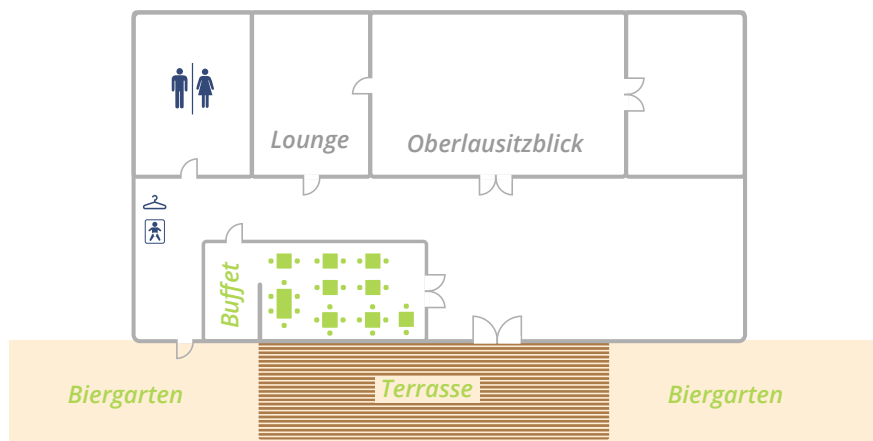

Unsere Räumlichkeiten

BAUERNSTUBE

Bauernstube

bis 26 Personen | barrierefrei

Wenn Sie Gemütlichkeit für Ihre kleine private Feierlichkeit schätzen, dann bietet unsere Bauernstube genau den richtigen räumlichen Rahmen: egal ob Geburtstag, Hochzeitstag oder auch Trauerfeier in kleinerem Rahmen. Selbstverständlich bieten wir auch hier einen Rundum-Service für Sie – von Catering über Ausstattung und Personal stehen wir Ihnen gerne zur Verfügung.

Ausstattung

- Rustikaler, gemütlicher Raum
- Familienfeier: Geburtstag, Hochzeitstag, Trauerfeier
- Ideal zum Frühstück oder die intime Feier
- Platz für circa 26 Personen

**Sie haben Fragen?
Wir beraten Sie gern!**

Hauptstraße 24 • 02627 Weißenberg OT Weicha • Telefon: 035876/46520
E-Mail: info@weichaer-hof.de • www.weichaer-hof.de

Bauernstube

Stellmöglichkeiten (Beispiele)

20 Personen

22 Personen

26 Personen

-  Toiletten
-  Garderobe
-  Wickeltisch