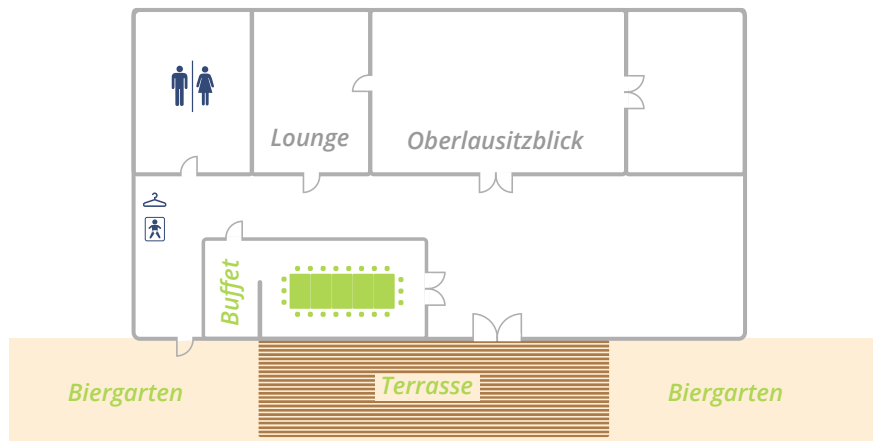

Unsere Räumlichkeiten

BAUERNSTUBE

Bauernstube

bis 26 Personen | barrierefrei

Wenn Sie Gemütlichkeit für Ihre kleine private Feierlichkeit schätzen, dann bietet unsere Bauernstube genau den richtigen räumlichen Rahmen: egal ob Geburtstag, Hochzeitstag oder auch Trauerfeier in kleinerem Rahmen. Selbstverständlich bieten wir auch hier einen Rundum-Service für Sie – von Catering über Ausstattung und Personal stehen wir Ihnen gerne zur Verfügung.

Ausstattung

- Rustikaler, gemütlicher Raum
- Familienfeier: Geburtstag, Hochzeitstag, Trauerfeier
- Ideal zum Frühstück oder die intime Feier
- Platz für circa 26 Personen

**Sie haben Fragen?
Wir beraten Sie gern!**

Hauptstraße 24 • 02627 Weißenberg OT Weicha • Telefon: 035876/46520
E-Mail: info@weichaer-hof.de • www.weichaer-hof.de

Bauernstube

Stellmöglichkeiten (Beispiele)

20 Personen

22 Personen

26 Personen

-  Toiletten
-  Garderobe
-  Wickeltisch