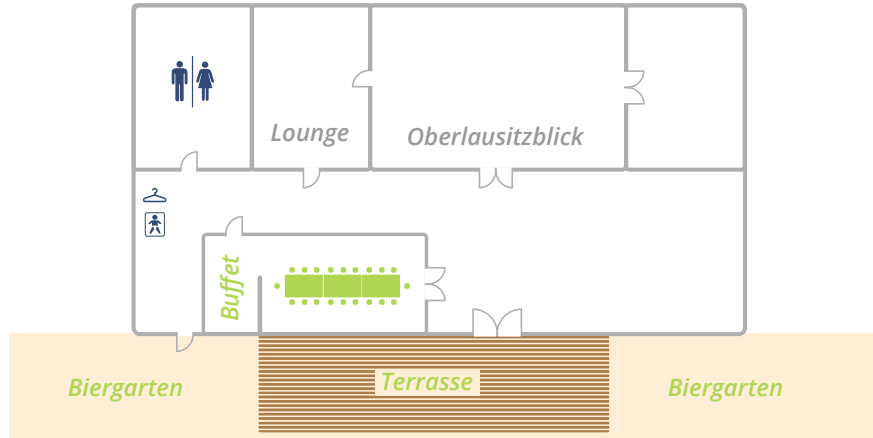

Unsere Räumlichkeiten

BAUERNSTUBE

Bauernstube

bis 26 Personen | barrierefrei

Wenn Sie Gemütlichkeit für Ihre kleine private Feierlichkeit schätzen, dann bietet unsere Bauernstube genau den richtigen räumlichen Rahmen: egal ob Geburtstag, Hochzeitstag oder auch Trauerfeier in kleinerem Rahmen. Selbstverständlich bieten wir auch hier einen Rundum-Service für Sie – von Catering über Ausstattung und Personal stehen wir Ihnen gerne zur Verfügung.

Ausstattung

- Rustikaler, gemütlicher Raum
- Familienfeier: Geburtstag, Hochzeitstag, Trauerfeier
- Ideal zum Frühstück oder die intime Feier
- Platz für circa 26 Personen

**Sie haben Fragen?
Wir beraten Sie gern!**

Hauptstraße 24 • 02627 Weißenberg OT Weicha • Telefon: 035876/46520
E-Mail: info@weichaer-hof.de • www.weichaer-hof.de

Bauernstube

Stellmöglichkeiten (Beispiele)

20 Personen

22 Personen

26 Personen

-  Toiletten
-  Garderobe
-  Wickeltisch